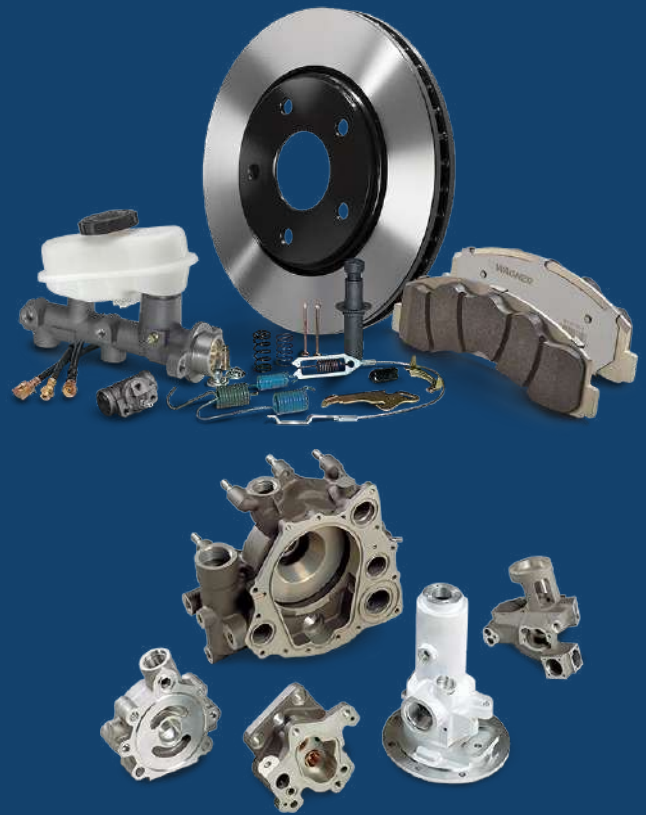

Batteries tous type
Huiles tous type
Pièces détachées lords et lèges
Pneus tous types
Outillages et appareils

Pièces détachées lords et lèges

Les pièces d'Origine sont conçues et homologuées pour tout les véhicules , suivant un cahier des charges qui répond aux critères les plus stricts, en matière de fiabilité, de sécurité et de normes environnementales.

Choisir les Pièces d'Origine, c'est s'assurer du meilleur compromis prix-qualité-durabilité pour votre véhicule. proposant un large choix de produits de qualité à petits prix. Vous recherchez une pièce pour un modèle de voiture en particulier ? Vous êtes à la recherche de pièces détachées neuves à prix discount ? Grâce à notre catalogue complet, vous pourrez trouver tout ce dont vous avez besoin pour remettre votre véhicule en état : des pièces auto indispensables comme les freins, les filtres, la suspension et l'embrayage, les accessoires autos, et bien d'autres encore. Grâce aux efforts fournis pour garantir un excellent service, rapide et de qualité.